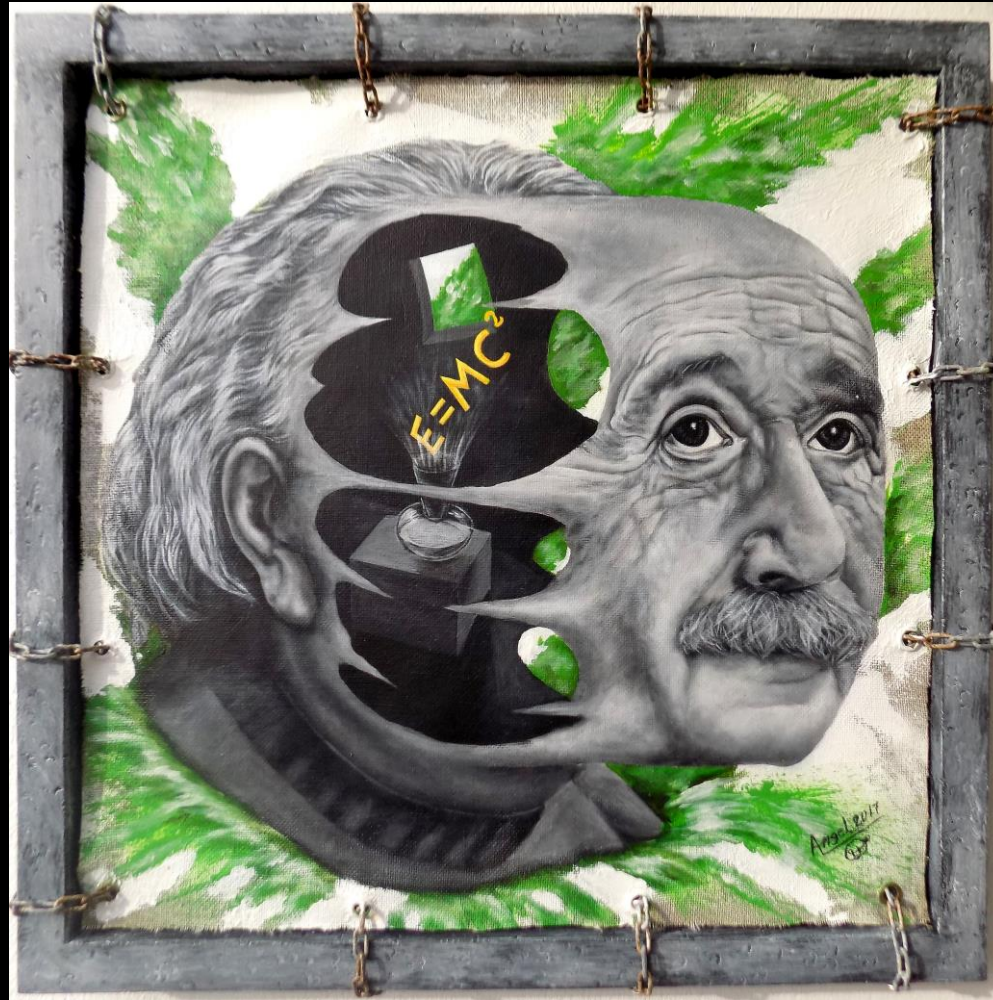

Rompiendo el fondo, con su fuerza e ímpetu, eclosiona la pintura, abriéndose paso la parte vital, la que aporta el sentir y la sensibilidad del ser humano. Con esa ruptura, y esa fuerza, trato de transmitirte, que todos podemos resurgir, emerger y realizar nuestros sueños, aun cuando estemos inmersos dentro del más profundo estado del caos.

A través de las distintas obras presentadas aquí trato transmitir que todos podemos emerger, resurgir y conseguir eliminar todas esas ataduras que nos oprimen para ser más felices con uno mismo y en sociedad.

“EMERGENTES”

“Mientras la libertad duerme” 100x81cms

“EMERGENTES”

“En algún lugar de mi cabeza...” 80x77cms

“EMERGENTES”

“Encadenados I” 50x50cms

“EMERGENTES”

“Encadenados III” 50x50cms

“EMERGENTES”

“Eterno” 100x100cms

MM

MICHEL MENENDEZ

GALERÍA

Colaboran:

Exposición de pintura
ANGEL DEL BARRIO PUENTE
Del 14 de septiembre al 12 de octubre 2022

Calle San Anton,61 31001 Pamplona
Tel. 848 470 374 / 670 672 683
galeriamichelmanendez@gmail.com